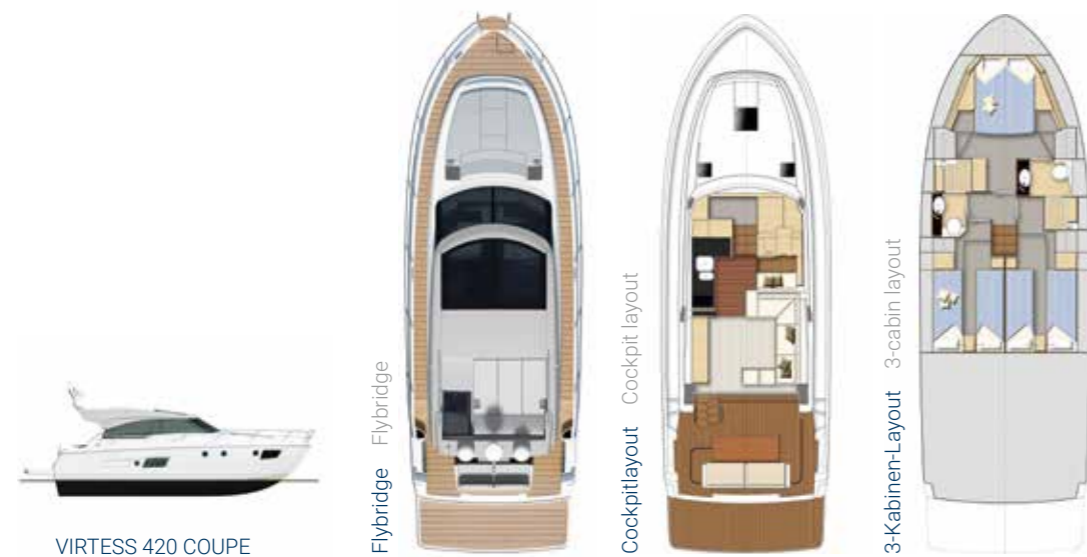

FEATURES

AUSSTATTUNG UND OPTIONEN

Bei der Ausrüstung seiner Motoryachten mit wirtschaftlichen und leistungsstarken Antrieben gehört BAVARIA YACHTS zu den innovativsten Werften weltweit und arbeitet mit den besten Motorenlieferanten zusammen.

BAVARIA YACHTS counts among the most innovative shipyards in the world with regard to the features and equipment on its motor yachts, and collaborates with the best motor suppliers in the world.

Konfigurieren Sie sich Ihre ganz persönliche BAVARIA Yacht.
Configure your own personal BAVARIA yacht.

www.bavariayachts.com